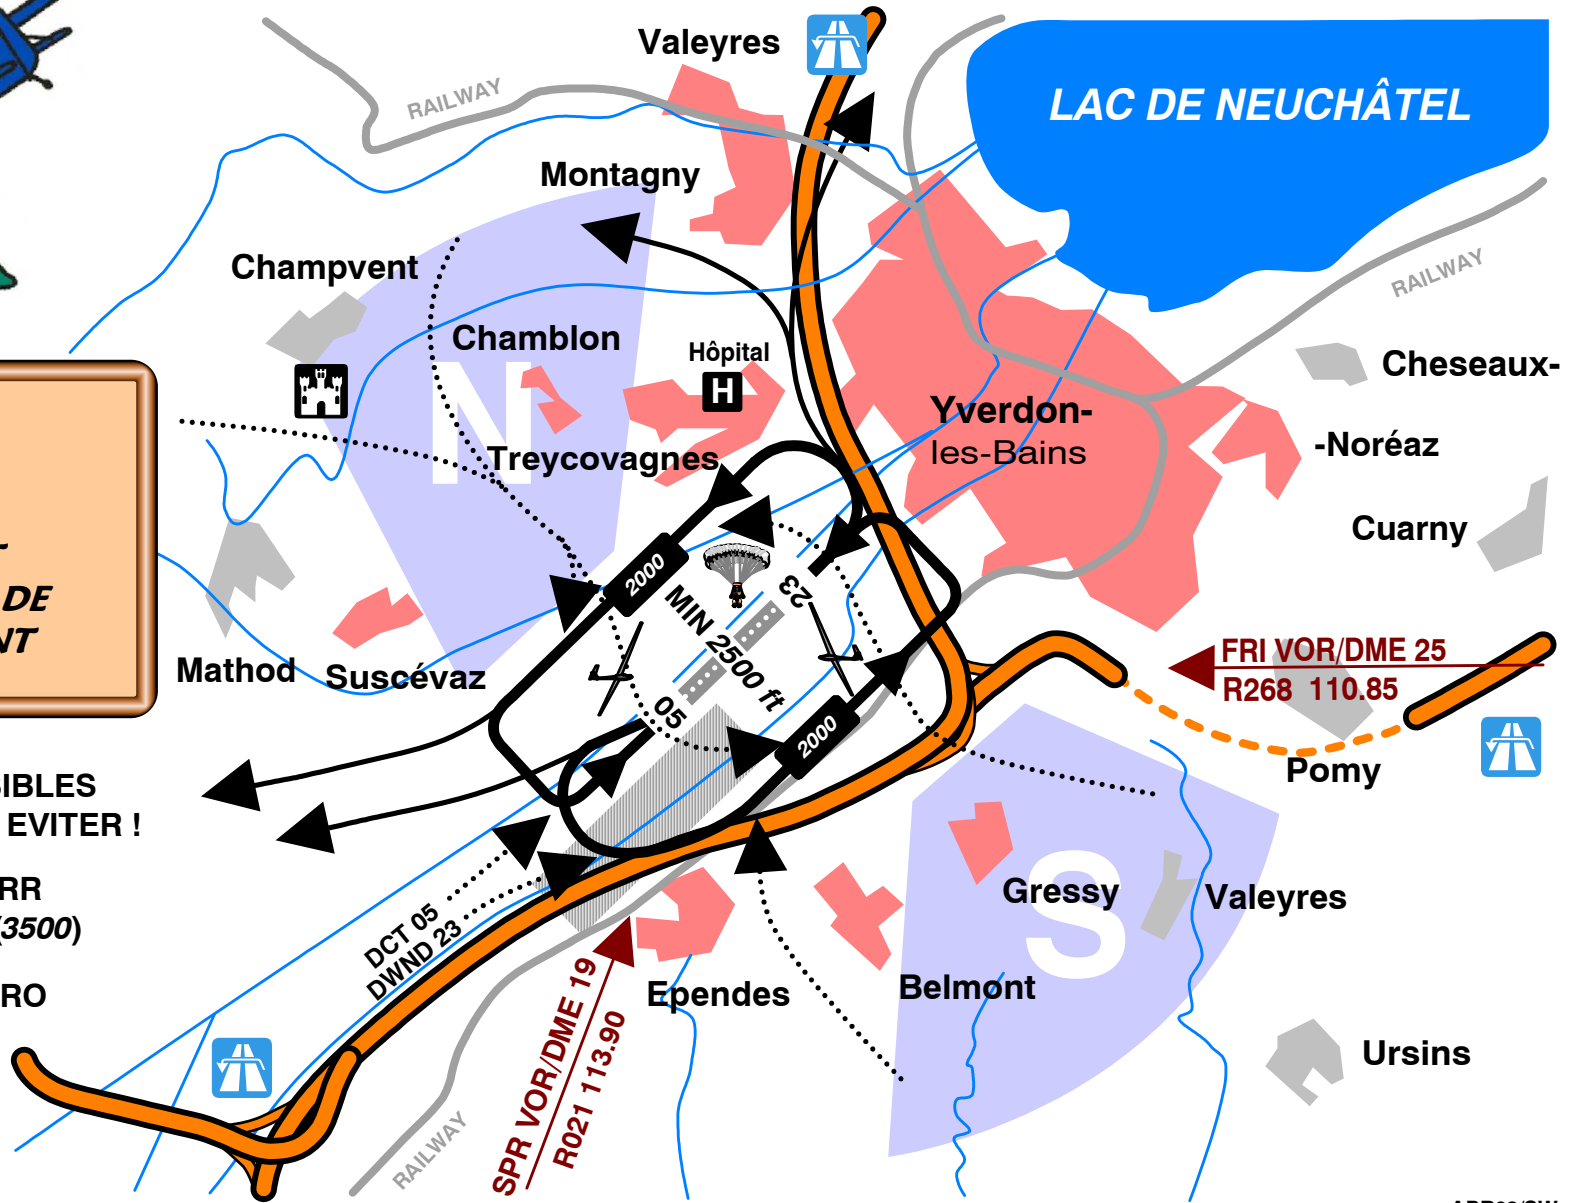

AERODROME YVERDON-LES-BAINS / LSGY

AD 131.125 / ELEV 1421 ft

46°45'43"N / 006°36'48"E

VOLONS FURTIF !
 DANS LE RESPECT DU VOISINAGE ET DE L'ENVIRONNEMENT

- ZONES SENSIBLES AU BRUIT, A EVITER !
- SECTEURS ARR préférentiels (3500)
- SECTEUR ACRO 3000 et +
- DEP
- ARR